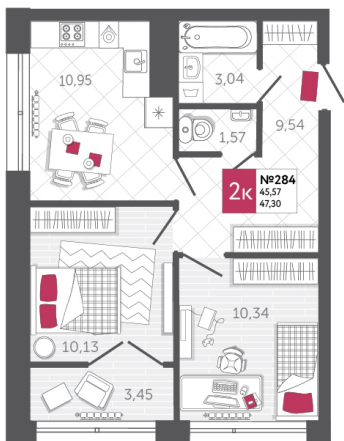

## КВАРТИРА № 284

2

Дом

2

Подъезд

5

Этаж

2-КОМН.

Тип

47.3

Площадь, м<sup>2</sup>

4 588 100

Цена, руб.

Тула, ул. Фридриха Энгельса 2

8 (4872) 52 02 07

sportlife71.ru