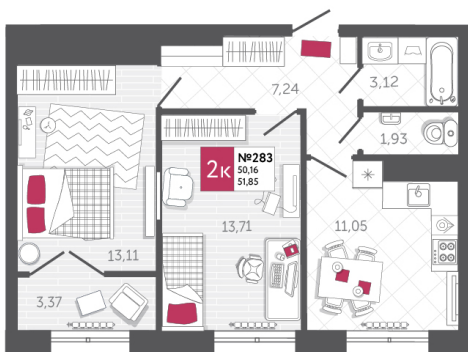

SPORT LIFE

ЖИЛОЙ КОМПЛЕКС

КВАРТИРА № 283

2

Дом

2

Подъезд

5

Этаж

2-КОМН.

Тип

51.85

Площадь, м²

5 496 100

Цена, руб.

Тула, ул. Фридриха Энгельса 2