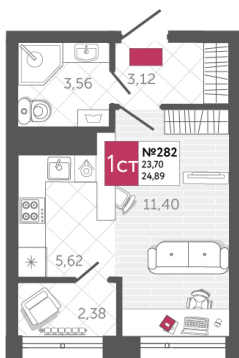

SPORT LIFE

ЖИЛОЙ КОМПЛЕКС

КВАРТИРА № 282

2

Дом

2

Подъезд

4

Этаж

СТУДИЯ

Тип

24.89

Площадь, м²

3 111 250

Цена, руб.

Тула, ул. Фридриха Энгельса 2