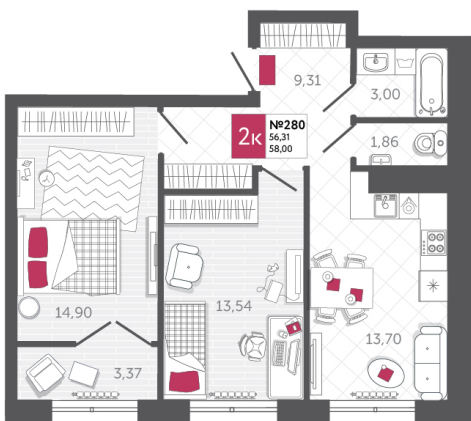

SPORT LIFE

ЖИЛОЙ КОМПЛЕКС

КВАРТИРА № 280

2

Дом

2

Подъезд

4

Этаж

2-КОМН.

Тип

58

Площадь, м²

6 496 000

Цена, руб.

Тула, ул. Фридриха Энгельса 2