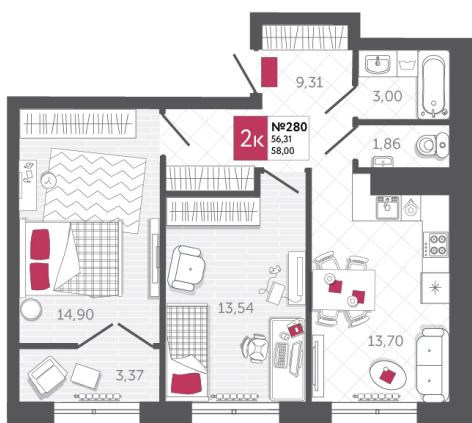

SPORT LIFE

ЖИЛОЙ КОМПЛЕКС

КВАРТИРА № 280

2

Дом

2

Подъезд

4

Этаж

2-КОМН.

Тип

58

Площадь, м²

6 496 000

Цена, руб.

Тула, ул. Фридриха Энгельса 2