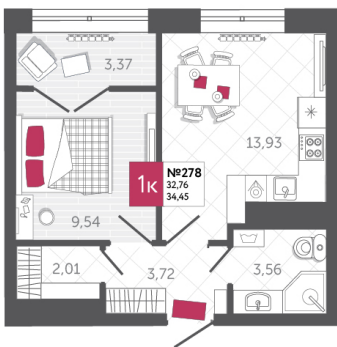

## КВАРТИРА № 278

2

Дом

2

Подъезд

4

Этаж

1-КОМН.

Тип

34.45

Площадь, м<sup>2</sup>

3 789 500

Цена, руб.

Тула, ул. Фридриха Энгельса 2

8 (4872) 52 02 07

sportlife71.ru