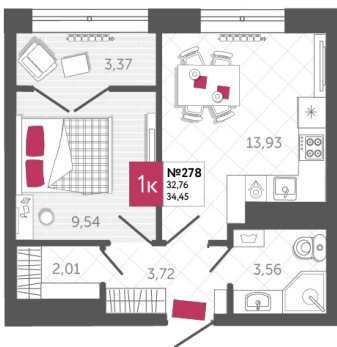

SPORT LIFE

ЖИЛОЙ КОМПЛЕКС

КВАРТИРА № 278

2

Дом

2

Подъезд

4

Этаж

1-КОМН.

Тип

34.45

Площадь, м²

3 789 500

Цена, руб.

Тула, ул. Фридриха Энгельса 2