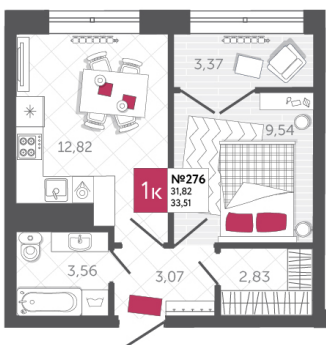

SPORT LIFE

ЖИЛОЙ КОМПЛЕКС

КВАРТИРА № 276

2

Дом

2

Подъезд

4

Этаж

1-КОМН.

Тип

33.51

Площадь, м²

4 088 220

Цена, руб.

Тула, ул. Фридриха Энгельса 2