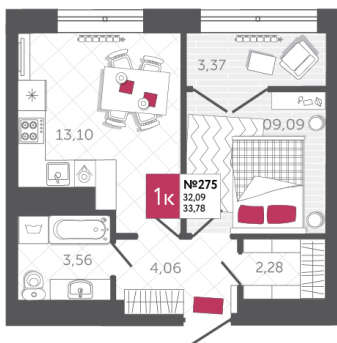

SPORT LIFE

ЖИЛОЙ КОМПЛЕКС

КВАРТИРА № 275

2

Дом

2

Подъезд

4

Этаж

1-КОМН.

Тип

33.78

Площадь, м²

4 222 500

Цена, руб.

Тула, ул. Фридриха Энгельса 2