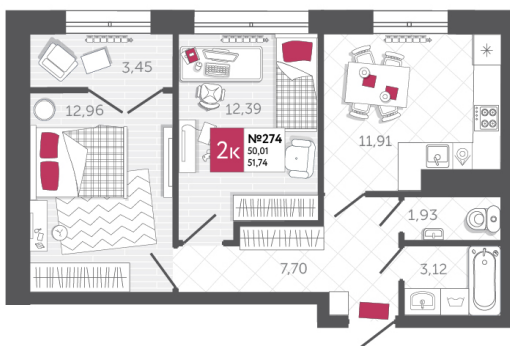

## КВАРТИРА № 274

2

Дом

2

Подъезд

4

Этаж

2-КОМН.

Тип

51.74

Площадь, м<sup>2</sup>

5 432 700

Цена, руб.

Тула, ул. Фридриха Энгельса 2

8 (4872) 52 02 07

sportlife71.ru