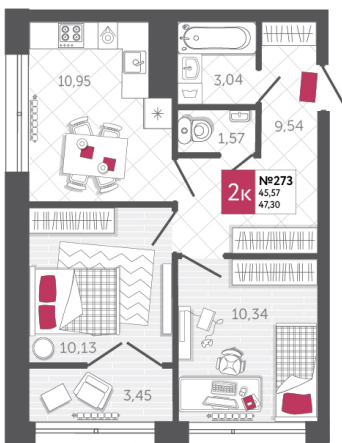

SPORT LIFE

ЖИЛОЙ КОМПЛЕКС

КВАРТИРА № 273

2

Дом

2

Подъезд

4

Этаж

2-КОМН.

Тип

47.3

Площадь, м²

4 540 800

Цена, руб.

Тула, ул. Фридриха Энгельса 2