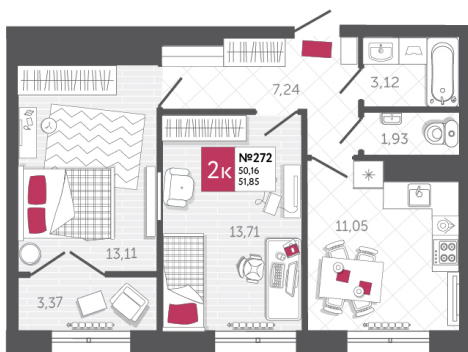

SPORT LIFE

ЖИЛОЙ КОМПЛЕКС

КВАРТИРА № 272

2

Дом

2

Подъезд

4

Этаж

2-КОМН.

Тип

51.85

Площадь, м²

5 651 650

Цена, руб.

Тула, ул. Фридриха Энгельса 2