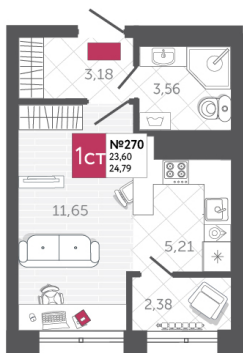

SPORT LIFE

ЖИЛОЙ КОМПЛЕКС

КВАРТИРА № 270

2

Дом

2

Подъезд

3

Этаж

СТУДИЯ

Тип

24.79

Площадь, м²

3 718 500

Цена, руб.

Тула, ул. Фридриха Энгельса 2