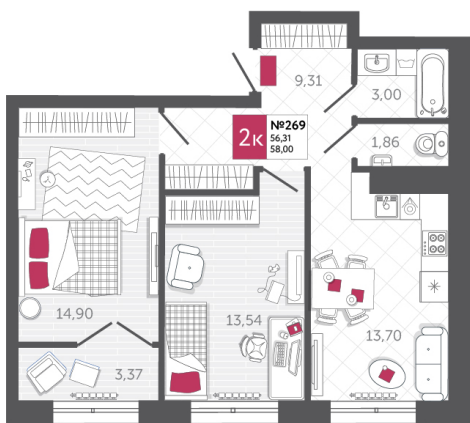

## КВАРТИРА № 269

2

Дом

2

Подъезд

3

Этаж

2-КОМН.

Тип

58

Площадь, м<sup>2</sup>

5 510 000

Цена, руб.

Тула, ул. Фридриха Энгельса 2

8 (4872) 52 02 07

sportlife71.ru