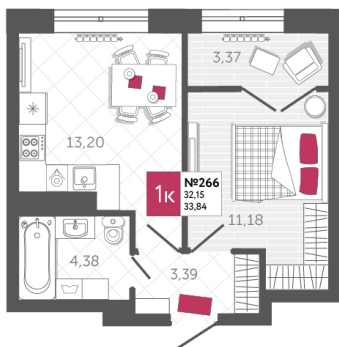

## КВАРТИРА № 266

2

Дом

2

Подъезд

3

Этаж

1-КОМН.

Тип

33.84

Площадь, м<sup>2</sup>

3 959 280

Цена, руб.

Тула, ул. Фридриха Энгельса 2

8 (4872) 52 02 07

sportlife71.ru