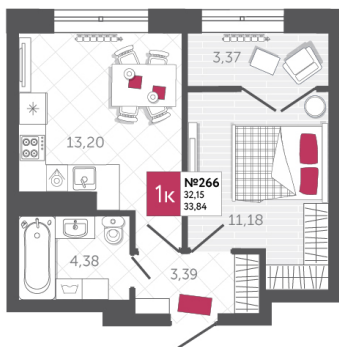

SPORT LIFE

ЖИЛОЙ КОМПЛЕКС

КВАРТИРА № 266

2

Дом

2

Подъезд

3

Этаж

1-КОМН.

Тип

33.84

Площадь, м²

3 959 280

Цена, руб.

Тула, ул. Фридриха Энгельса 2