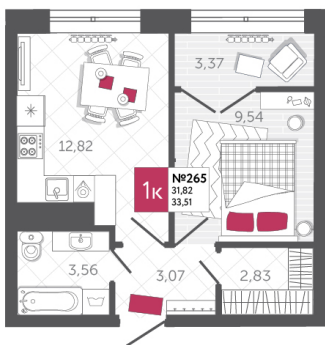

SPORT LIFE

ЖИЛОЙ КОМПЛЕКС

КВАРТИРА № 265

2

Дом

2

Подъезд

3

Этаж

1-КОМН.

Тип

33.51

Площадь, м²

3 652 590

Цена, руб.

Тула, ул. Фридриха Энгельса 2