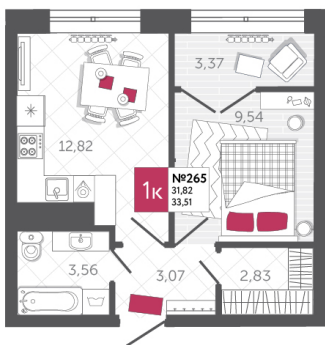

## КВАРТИРА № 265

2

Дом

2

Подъезд

3

Этаж

1-КОМН.

Тип

33.51

Площадь, м<sup>2</sup>

3 652 590

Цена, руб.

Тула, ул. Фридриха Энгельса 2

8 (4872) 52 02 07

sportlife71.ru