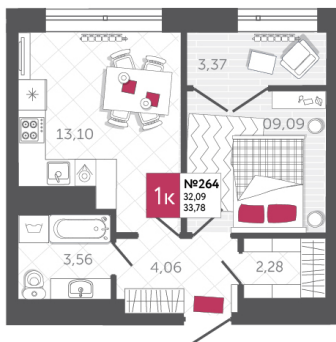

SPORT LIFE

ЖИЛОЙ КОМПЛЕКС

КВАРТИРА № 264

2

Дом

2

Подъезд

3

Этаж

1-КОМН.

Тип

33.78

Площадь, м²

3 682 020

Цена, руб.

Тула, ул. Фридриха Энгельса 2