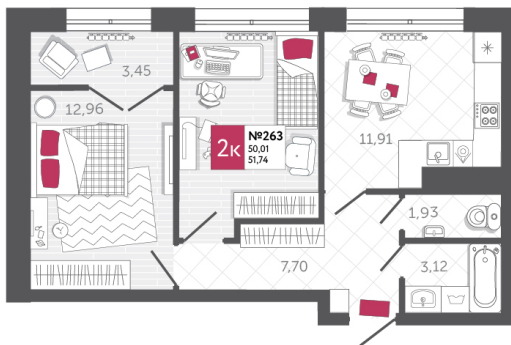

SPORT LIFE

ЖИЛОЙ КОМПЛЕКС

КВАРТИРА № 263

2

Дом

2

Подъезд

3

Этаж

2-КОМН.

Тип

51.74

Площадь, м²

4 967 040

Цена, руб.

Тула, ул. Фридриха Энгельса 2