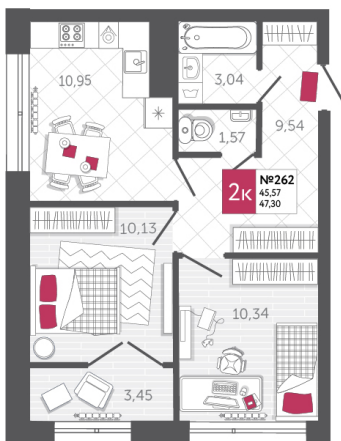

SPORT LIFE

ЖИЛОЙ КОМПЛЕКС

КВАРТИРА № 262

2

Дом

2

Подъезд

3

Этаж

2-КОМН.

Тип

47.3

Площадь, м²

4 635 400

Цена, руб.

Тула, ул. Фридриха Энгельса 2