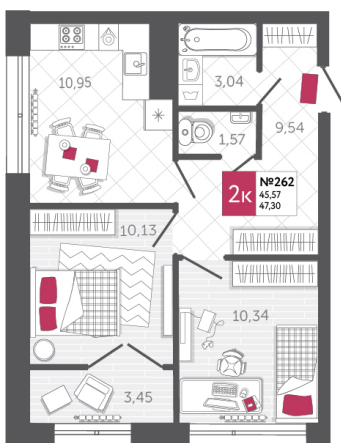

SPORT LIFE

ЖИЛОЙ КОМПЛЕКС

КВАРТИРА № 262

2

Дом

2

Подъезд

3

Этаж

2-КОМН.

Тип

47.3

Площадь, м²

4 635 400

Цена, руб.

Тула, ул. Фридриха Энгельса 2