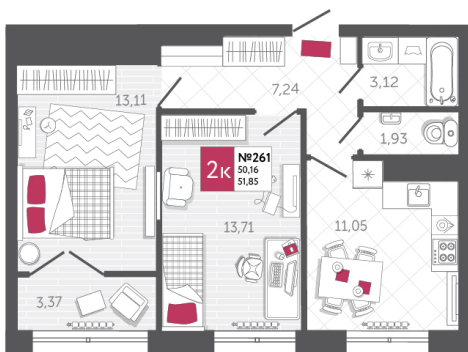

SPORT LIFE

ЖИЛОЙ КОМПЛЕКС

КВАРТИРА № 261

2

Дом

2

Подъезд

3

Этаж

2-КОМН.

Тип

51.85

Площадь, м²

5 081 300

Цена, руб.

Тула, ул. Фридриха Энгельса 2