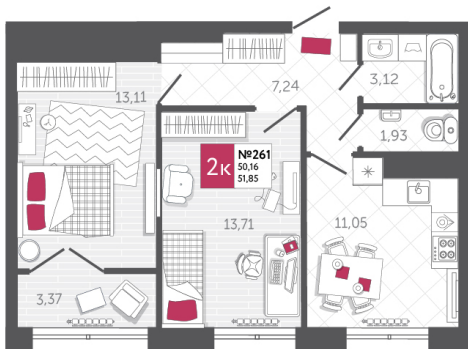

## КВАРТИРА № 261

2

Дом

2

Подъезд

3

Этаж

2-КОМН.

Тип

51.85

Площадь, м<sup>2</sup>

5 081 300

Цена, руб.

Тула, ул. Фридриха Энгельса 2

8 (4872) 52 02 07

sportlife71.ru