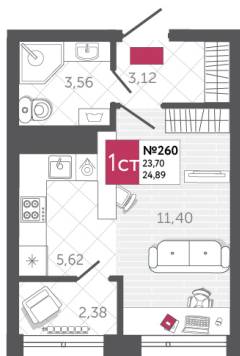

SPORT LIFE

ЖИЛОЙ КОМПЛЕКС

КВАРТИРА № 260

2

Дом

2

Подъезд

2

Этаж

СТУДИЯ

Тип

24.89

Площадь, м²

3 185 920

Цена, руб.

Тула, ул. Фридриха Энгельса 2