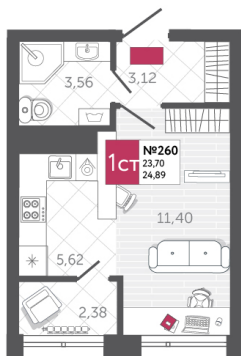

SPORT LIFE

ЖИЛОЙ КОМПЛЕКС

КВАРТИРА № 260

2

Дом

2

Подъезд

2

Этаж

СТУДИЯ

Тип

24.89

Площадь, м²

3 185 920

Цена, руб.

Тула, ул. Фридриха Энгельса 2