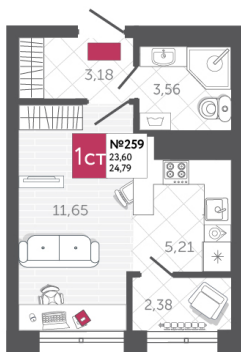

SPORT LIFE

ЖИЛОЙ КОМПЛЕКС

КВАРТИРА № 259

2

Дом

2

Подъезд

2

Этаж

СТУДИЯ

Тип

24.79

Площадь, м²

3 470 600

Цена, руб.

Тула, ул. Фридриха Энгельса 2