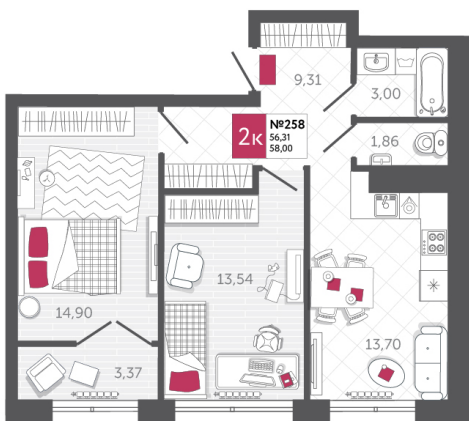

## КВАРТИРА № 258

2

Дом

2

Подъезд

2

Этаж

2-КОМН.

Тип

58

Площадь, м<sup>2</sup>

5 510 000

Цена, руб.

Тула, ул. Фридриха Энгельса 2

8 (4872) 52 02 07

sportlife71.ru