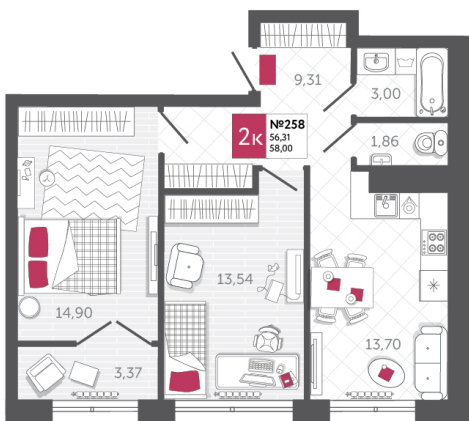

SPORT LIFE

ЖИЛОЙ КОМПЛЕКС

КВАРТИРА № 258

2

Дом

2

Подъезд

2

Этаж

2-КОМН.

Тип

58

Площадь, м²

5 510 000

Цена, руб.

Тула, ул. Фридриха Энгельса 2