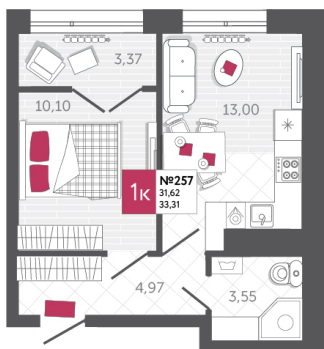

SPORT LIFE

ЖИЛОЙ КОМПЛЕКС

КВАРТИРА № 257

2

Дом

2

Подъезд

2

Этаж

1-КОМН.

Тип

33.31

Площадь, м²

3 597 480

Цена, руб.

Тула, ул. Фридриха Энгельса 2