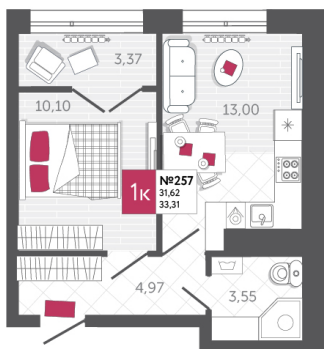

## КВАРТИРА № 257

2

Дом

2

Подъезд

2

Этаж

1-КОМН.

Тип

33.31

Площадь, м<sup>2</sup>

3 597 480

Цена, руб.

Тула, ул. Фридриха Энгельса 2

8 (4872) 52 02 07

sportlife71.ru