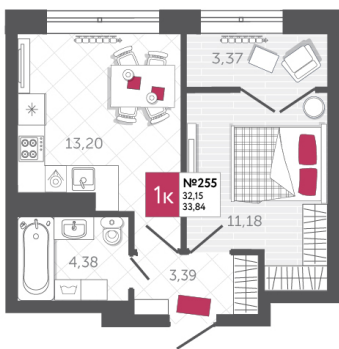

SPORT LIFE

ЖИЛОЙ КОМПЛЕКС

КВАРТИРА № 255

2

Дом

2

Подъезд

2

Этаж

1-КОМН.

Тип

33.84

Площадь, м²

3 654 720

Цена, руб.

Тула, ул. Фридриха Энгельса 2