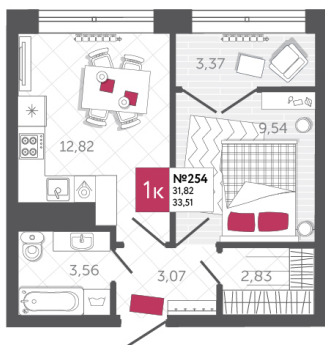

SPORT LIFE

ЖИЛОЙ КОМПЛЕКС

КВАРТИРА № 254

2

Дом

2

Подъезд

2

Этаж

1-КОМН.

Тип

33.51

Площадь, м²

3 619 080

Цена, руб.

Тула, ул. Фридриха Энгельса 2