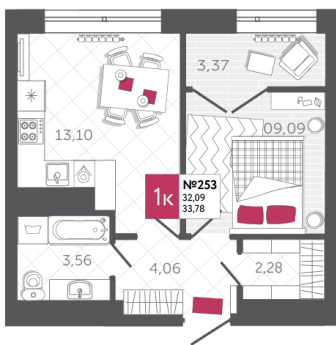

SPORT LIFE

ЖИЛОЙ КОМПЛЕКС

КВАРТИРА № 253

2

Дом

2

Подъезд

2

Этаж

1-КОМН.

Тип

33.78

Площадь, м²

3 648 240

Цена, руб.

Тула, ул. Фридриха Энгельса 2