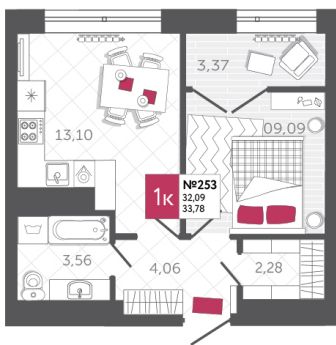

## КВАРТИРА № 253

2

Дом

2

Подъезд

2

Этаж

1-КОМН.

Тип

33.78

Площадь, м<sup>2</sup>

3 648 240

Цена, руб.

Тула, ул. Фридриха Энгельса 2

8 (4872) 52 02 07

sportlife71.ru