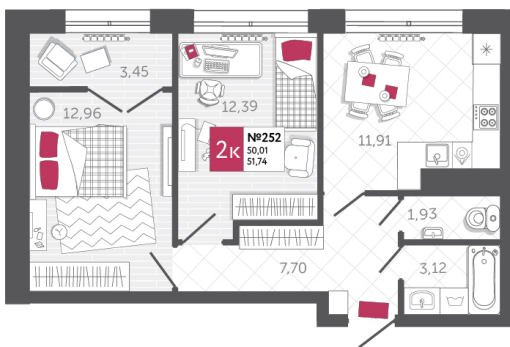

SPORT LIFE

ЖИЛОЙ КОМПЛЕКС

КВАРТИРА № 252

2

Дом

2

Подъезд

2

Этаж

2-КОМН.

Тип

51.74

Площадь, м²

5 329 220

Цена, руб.

Тула, ул. Фридриха Энгельса 2