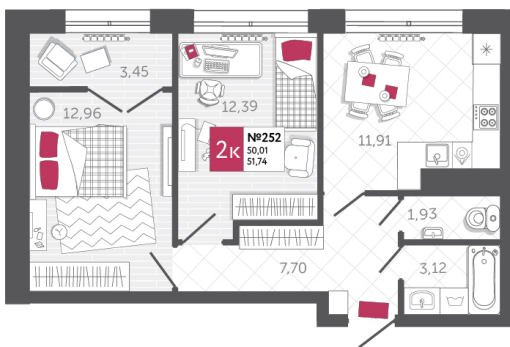

SPORT LIFE

ЖИЛОЙ КОМПЛЕКС

КВАРТИРА № 252

2

Дом

2

Подъезд

2

Этаж

2-КОМН.

Тип

51.74

Площадь, м²

5 329 220

Цена, руб.

Тула, ул. Фридриха Энгельса 2

8 (4872) 52 02 07

sportlife71.ru