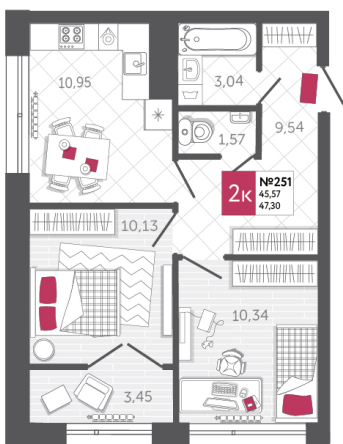

SPORT LIFE

ЖИЛОЙ КОМПЛЕКС

КВАРТИРА № 251

2

Дом

2

Подъезд

2

Этаж

2-КОМН.

Тип

47.3

Площадь, м²

5 486 800

Цена, руб.

Тула, ул. Фридриха Энгельса 2