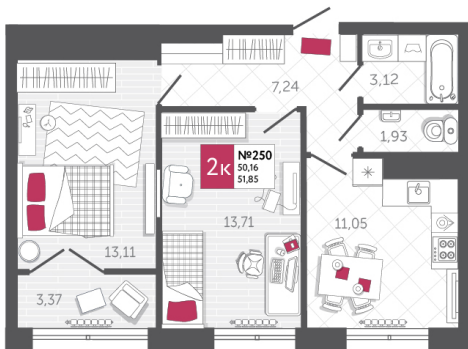

SPORT LIFE

ЖИЛОЙ КОМПЛЕКС

КВАРТИРА № 250

2

Дом

2

Подъезд

2

Этаж

2-КОМН.

Тип

51.85

Площадь, м²

5 651 650

Цена, руб.

Тула, ул. Фридриха Энгельса 2