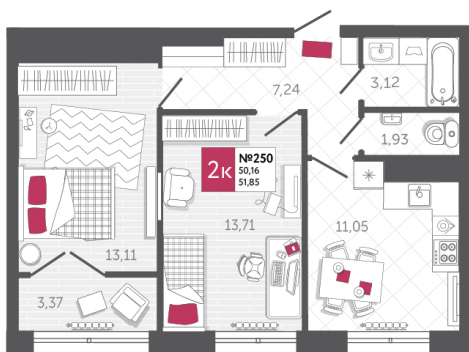

## КВАРТИРА № 250

2

Дом

2

Подъезд

2

Этаж

2-КОМН.

Тип

51.85

Площадь, м<sup>2</sup>

5 651 650

Цена, руб.

Тула, ул. Фридриха Энгельса 2

8 (4872) 52 02 07

sportlife71.ru