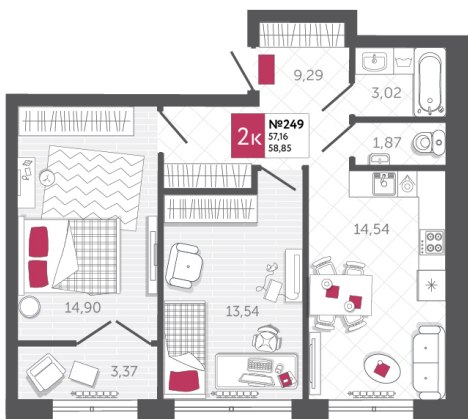

## КВАРТИРА № 249

2

Дом

2

Подъезд

1

Этаж

2-КОМН.

Тип

58.85

Площадь, м<sup>2</sup>

7 356 250

Цена, руб.

Тула, ул. Фридриха Энгельса 2

8 (4872) 52 02 07

sportlife71.ru