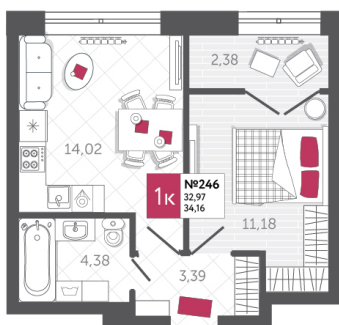

SPORT LIFE

ЖИЛОЙ КОМПЛЕКС

КВАРТИРА № 246

2

Дом

2

Подъезд

1

Этаж

1-КОМН.

Тип

34.16

Площадь, м²

3 620 960

Цена, руб.