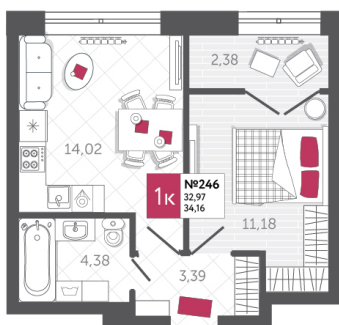

SPORT LIFE

ЖИЛОЙ КОМПЛЕКС

КВАРТИРА № 246

2

Дом

2

Подъезд

1

Этаж

1-КОМН.

Тип

34.16

Площадь, м²

3 620 960

Цена, руб.

Тула, ул. Фридриха Энгельса 2