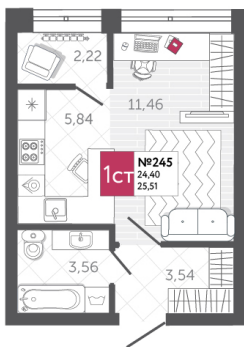

SPORT LIFE

ЖИЛОЙ КОМПЛЕКС

КВАРТИРА № 245

2

Дом

2

Подъезд

1

Этаж

СТУДИЯ

Тип

25.51

Площадь, м²

3 137 730

Цена, руб.

Тула, ул. Фридриха Энгельса 2