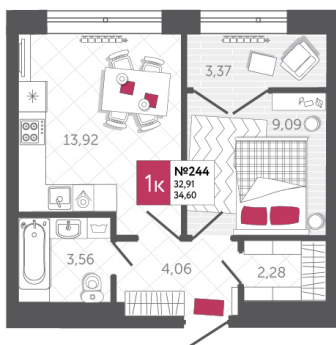

SPORT LIFE

ЖИЛОЙ КОМПЛЕКС

КВАРТИРА № 244

2

Дом

2

Подъезд

1

Этаж

1-КОМН.

Тип

34.6

Площадь, м²

6 270 000

Цена, руб.

Тула, ул. Фридриха Энгельса 2