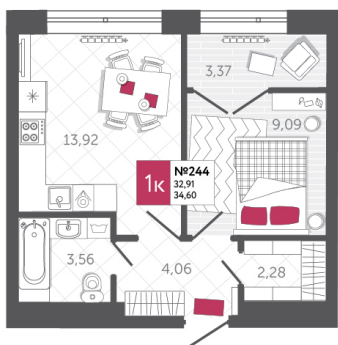

SPORT LIFE

ЖИЛОЙ КОМПЛЕКС

КВАРТИРА № 244

2

Дом

2

Подъезд

1

Этаж

1-КОМН.

Тип

34.6

Площадь, м²

5 363 000

Цена, руб.

Тула, ул. Фридриха Энгельса 2