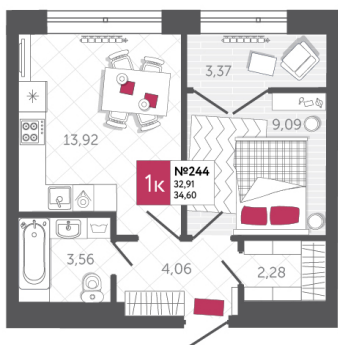

SPORT LIFE

ЖИЛОЙ КОМПЛЕКС

КВАРТИРА № 244

2

Дом

2

Подъезд

1

Этаж

1-КОМН.

Тип

34.6

Площадь, м²

6 270 000

Цена, руб.

Тула, ул. Фридриха Энгельса 2