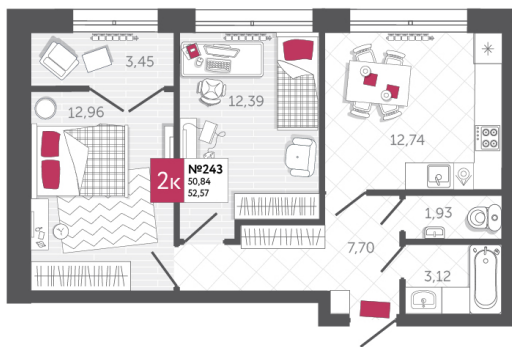

## КВАРТИРА № 243

2

Дом

2

Подъезд

1

Этаж

2-КОМН.

Тип

52.57

Площадь, м<sup>2</sup>

5 309 570

Цена, руб.

Тула, ул. Фридриха Энгельса 2

8 (4872) 52 02 07

sportlife71.ru