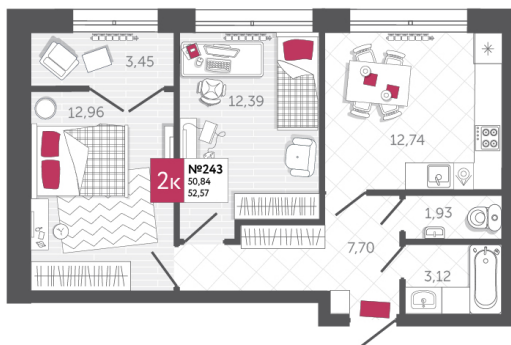

SPORT LIFE

ЖИЛОЙ КОМПЛЕКС

КВАРТИРА № 243

2

Дом

2

Подъезд

1

Этаж

2-КОМН.

Тип

52.57

Площадь, м²

5 309 570

Цена, руб.

Тула, ул. Фридриха Энгельса 2