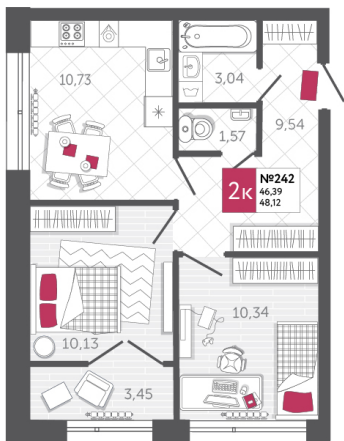

SPORT LIFE

ЖИЛОЙ КОМПЛЕКС

КВАРТИРА № 242

2

Дом

2

Подъезд

1

Этаж

2-КОМН.

Тип

48.12

Площадь, м²

5 966 880

Цена, руб.

Тула, ул. Фридриха Энгельса 2