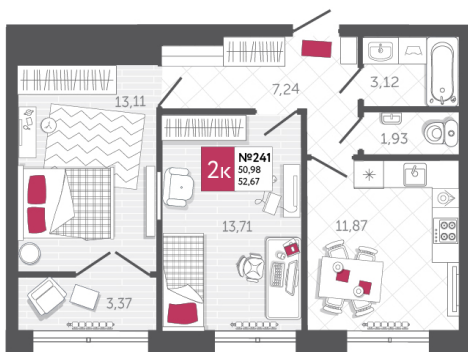

SPORT LIFE

ЖИЛОЙ КОМПЛЕКС

КВАРТИРА № 241

2

Дом

2

Подъезд

1

Этаж

2-КОМН.

Тип

52.67

Площадь, м²

5 003 650

Цена, руб.

Тула, ул. Фридриха Энгельса 2