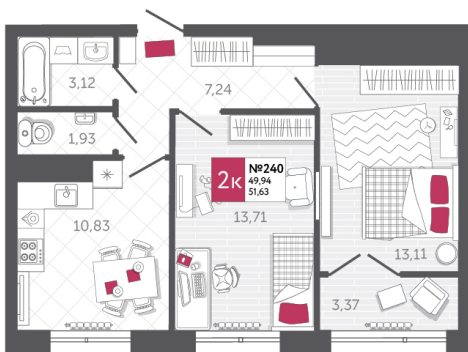

SPORT LIFE

ЖИЛОЙ КОМПЛЕКС

КВАРТИРА № 240

2

Дом

1

Подъезд

22

Этаж

2-КОМН.

Тип

51.63

Площадь, м²

6 815 160

Цена, руб.

Тула, ул. Фридриха Энгельса 2