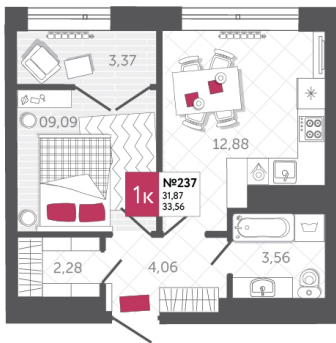

SPORT LIFE

ЖИЛОЙ КОМПЛЕКС

КВАРТИРА № 237

2

Дом

1

Подъезд

22

Этаж

1-КОМН.

Тип

33.56

Площадь, м²

5 084 340

Цена, руб.

Тула, ул. Фридриха Энгельса 2