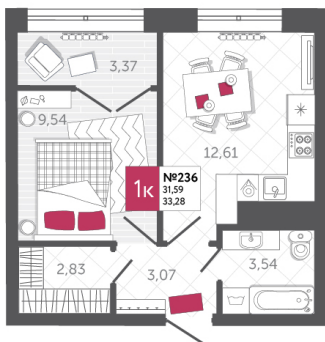

SPORT LIFE

ЖИЛОЙ КОМПЛЕКС

КВАРТИРА № 236

2

Дом

1

Подъезд

22

Этаж

1-КОМН.

Тип

33.28

Площадь, м²

5 322 680

Цена, руб.

Тула, ул. Фридриха Энгельса 2