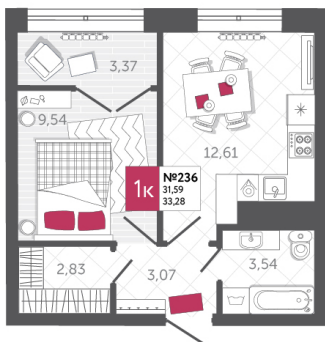

## КВАРТИРА № 236

2

Дом

1

Подъезд

22

Этаж

1-КОМН.

Тип

33.28

Площадь, м<sup>2</sup>

5 322 680

Цена, руб.

Тула, ул. Фридриха Энгельса 2

8 (4872) 52 02 07

sportlife71.ru