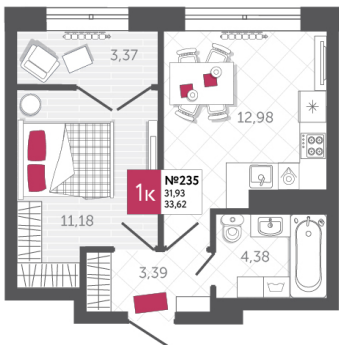

SPORT LIFE

ЖИЛОЙ КОМПЛЕКС

КВАРТИРА № 235

2

Дом

1

Подъезд

22

Этаж

1-КОМН.

Тип

33.62

Площадь, м²

3 967 160

Цена, руб.

Тула, ул. Фридриха Энгельса 2