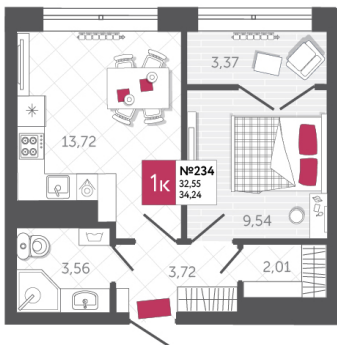

SPORT LIFE

ЖИЛОЙ КОМПЛЕКС

КВАРТИРА № 234

2

Дом

1

Подъезд

22

Этаж

1-КОМН.

Тип

34.24

Площадь, м²

5 033 280

Цена, руб.

Тула, ул. Фридриха Энгельса 2

8 (4872) 52 02 07

sportlife71.ru