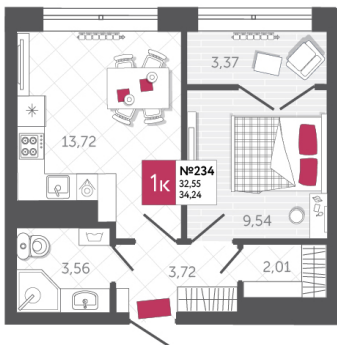

SPORT LIFE

ЖИЛОЙ КОМПЛЕКС

КВАРТИРА № 234

2

Дом

1

Подъезд

22

Этаж

1-КОМН.

Тип

34.24

Площадь, м²

5 033 280

Цена, руб.

Тула, ул. Фридриха Энгельса 2