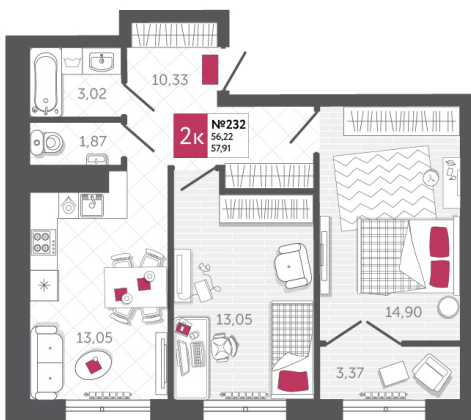

## КВАРТИРА № 232

2

Дом

1

Подъезд

22

Этаж

2-КОМН.

Тип

57.91

Площадь, м<sup>2</sup>

7 238 750

Цена, руб.

Тула, ул. Фридриха Энгельса 2

8 (4872) 52 02 07

sportlife71.ru