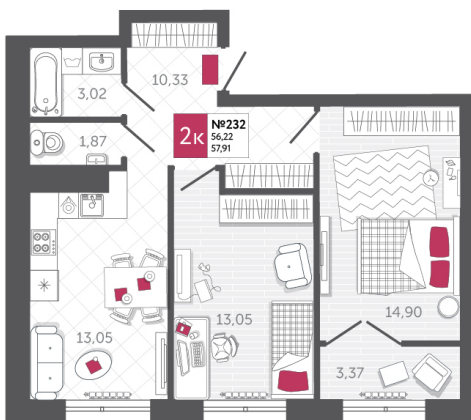

SPORT LIFE

ЖИЛОЙ КОМПЛЕКС

КВАРТИРА № 232

2

Дом

1

Подъезд

22

Этаж

2-КОМН.

Тип

57.91

Площадь, м²

7 238 750

Цена, руб.

Тула, ул. Фридриха Энгельса 2