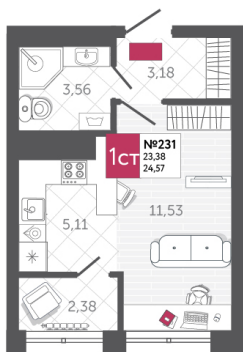

SPORT LIFE

ЖИЛОЙ КОМПЛЕКС

КВАРТИРА № 231

2

Дом

1

Подъезд

22

Этаж

СТУДИЯ

Тип

24.57

Площадь, м²

4 004 910

Цена, руб.

Тула, ул. Фридриха Энгельса 2