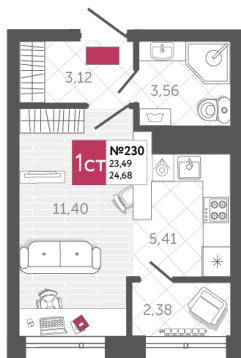

SPORT LIFE

ЖИЛОЙ КОМПЛЕКС

КВАРТИРА № 230

2

Дом

1

Подъезд

22

Этаж

СТУДИЯ

Тип

24.68

Площадь, м²

3 331 800

Цена, руб.

Тула, ул. Фридриха Энгельса 2