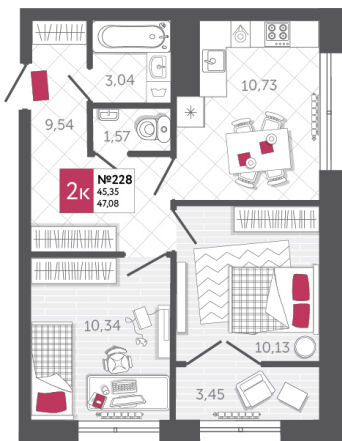

## КВАРТИРА № 228

2

Дом

1

Подъезд

21

Этаж

2-КОМН.

Тип

47.08

Площадь, м<sup>2</sup>

5 272 960

Цена, руб.

Тула, ул. Фридриха Энгельса 2

8 (4872) 52 02 07

sportlife71.ru