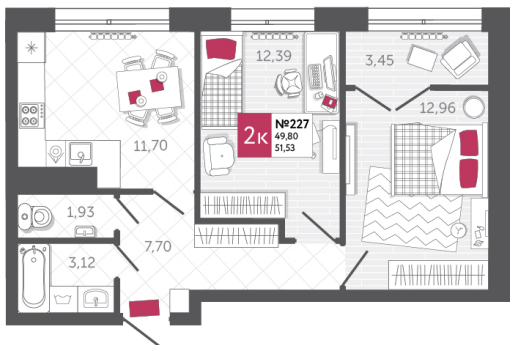

SPORT LIFE

ЖИЛОЙ КОМПЛЕКС

КВАРТИРА № 227

2

Дом

1

Подъезд

21

Этаж

2-КОМН.

Тип

51.53

Площадь, м²

5 462 180

Цена, руб.

Тула, ул. Фридриха Энгельса 2