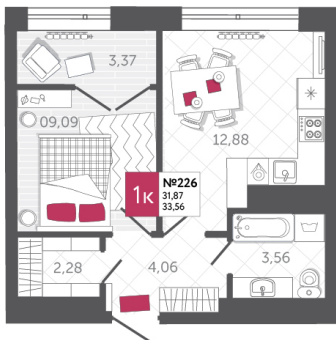

SPORT LIFE

ЖИЛОЙ КОМПЛЕКС

КВАРТИРА № 226

2

Дом

1

Подъезд

21

Этаж

1-КОМН.

Тип

33.56

Площадь, м²

4 127 880

Цена, руб.

Тула, ул. Фридриха Энгельса 2