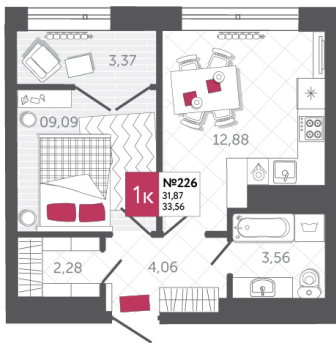

SPORT LIFE

ЖИЛОЙ КОМПЛЕКС

КВАРТИРА № 226

2

Дом

1

Подъезд

21

Этаж

1-КОМН.

Тип

33.56

Площадь, м²

4 127 880

Цена, руб.

Тула, ул. Фридриха Энгельса 2