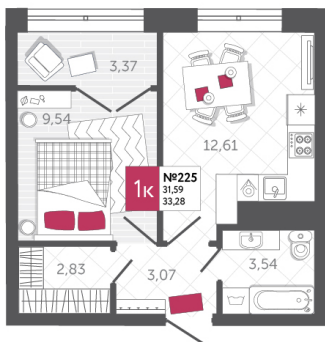

SPORT LIFE

ЖИЛОЙ КОМПЛЕКС

КВАРТИРА № 225

2

Дом

1

Подъезд

21

Этаж

1-КОМН.

Тип

33.28

Площадь, м²

3 827 200

Цена, руб.

Тула, ул. Фридриха Энгельса 2